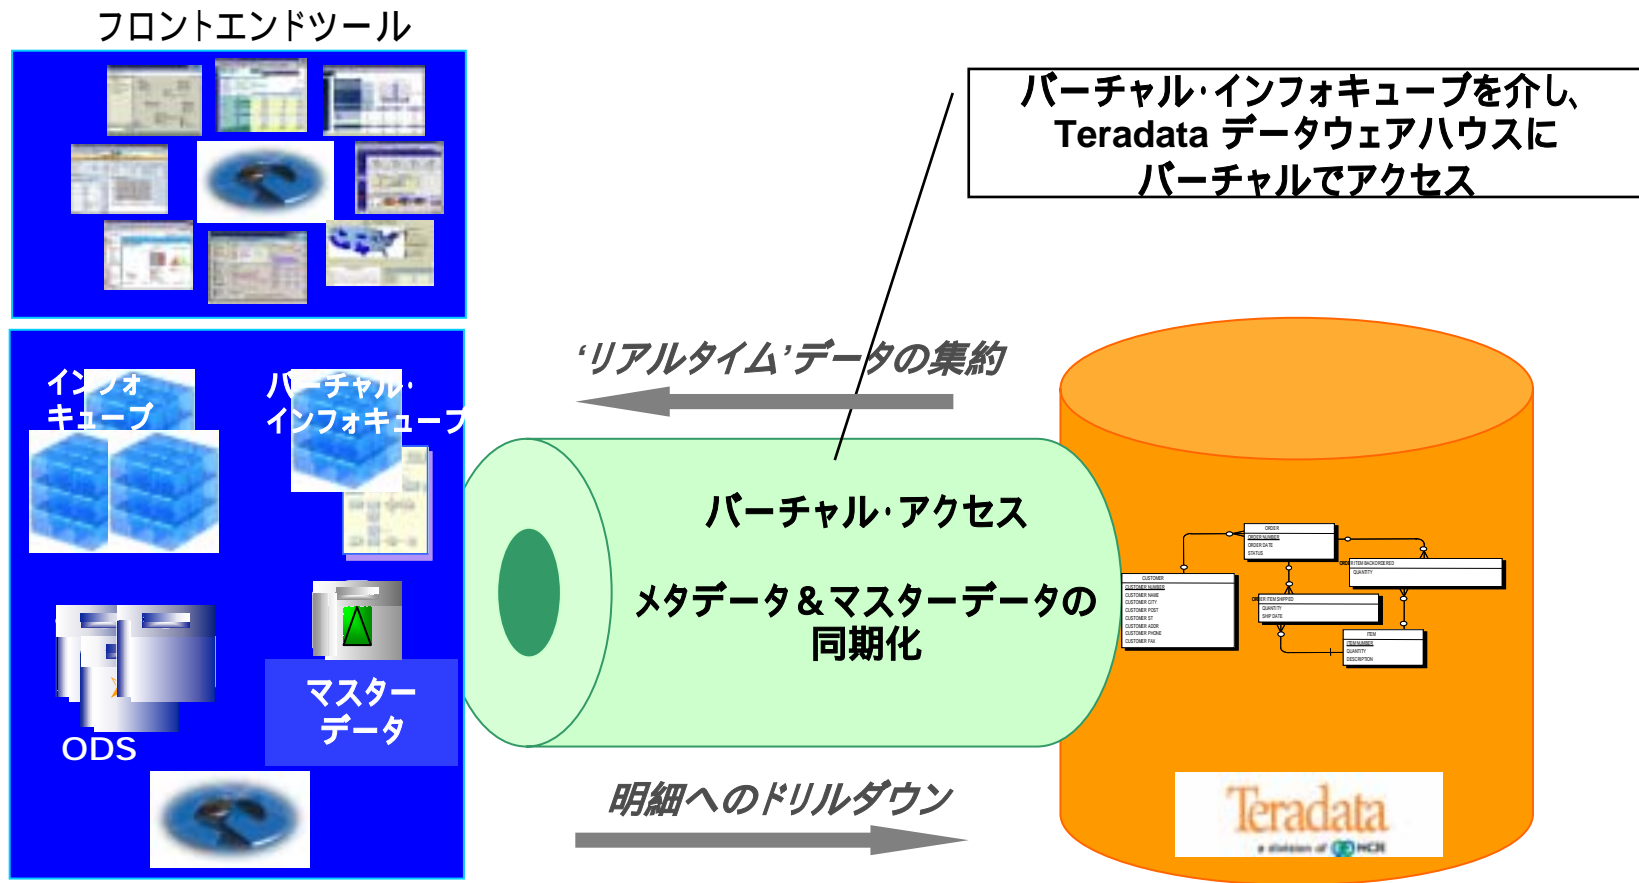

# ソリューション・アーキテクチャ SAPからTeradataへのシームレスな連携

(参考資料)

抽出、変換&ロード(SAP BW/他社製品)